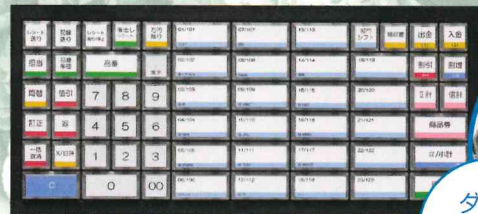

NEW

Smart REGI®
SX-550R II-WH

スタンダードキーボードタイプ

物販店に
最適

ダブル
キーで
押しやすい

高いデザイン性と高機能を両立させたスマートスタイル

NEW

Smart REGI®
SX-550F II-WH

フラットキーボードタイプ

飲食店に
最適

運用に
合わせて
レイアウト

レシート交換が簡単

投げ込み式サーマルプリンタの採用により、簡単・スピーディなロール紙交換が可能。

投げ込み式のサーマルプリンタ
だから交換がスムーズ!

※オートカッターではありません。

5行表示の見やすい液晶画面

品名などを漢字で複数行にわたって表示可能。ディスプレイはオペレータの見やすい角度に調節可能。

スマートスタイル スマートレジ®がさらに進化!

客面表示部搭載

お客様の位置から金額がわかるので、明朗会計。お店の信頼度の向上にもつながります。

SDカードスロット標準装備

SDカード対応により、設定・売上データの保存や店名ロゴデータなどのダウンロードが可能。

※SDカードはオプションです。
※SDカードは登録商標です。

自動レジつり銭機連動

現金管理業務の「厳正化」「見える化」を実現。運用ニーズに合わせて選べる動作モードを搭載。

システム構成例

バーコードスキャナ機能

バーコードスキャナ接続で簡単かつスピーディな会計処理が可能。業務の効率化に貢献。

複数税率(軽減税率)、インボイスに対応!

2019年10月からの複数税率導入による計算・印字(区分記載請求書等保存方式)に対応。さらに、2023年10月から導入が予定されているインボイス(適格請求書等保存方式)にも対応。