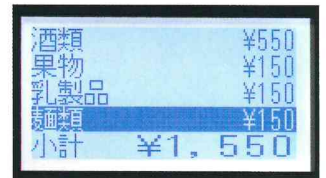

TOWA[®]

Smart REGI[®]
SX-150II-WH

NEW

使いやすさと
デザインを両立させた
スマートスタイル

レシート交換が簡単

投げ込み式サーマルプリンタの採用により、簡単・スピーディなロール紙交換が可能。レシート用/ジャーナル用のいずれかの運用選択が可能。

投げ込み式の
サーマルプリンタだから
交換がスムーズ!

※オートカッターではありません。

使いやすいキーボード

細やかな売上管理がしやすい20部門のキーレイアウト。

5行表示の見やすい液晶画面

品名などを漢字で複数行にわたって表示可能。

東和電子レジスター

スマートスタイル スマートレジ[®]がさらに進化!

客面表示部搭載

お客様の位置から金額がわかるので、明朗会計。お店の信頼度の向上にもつながります。