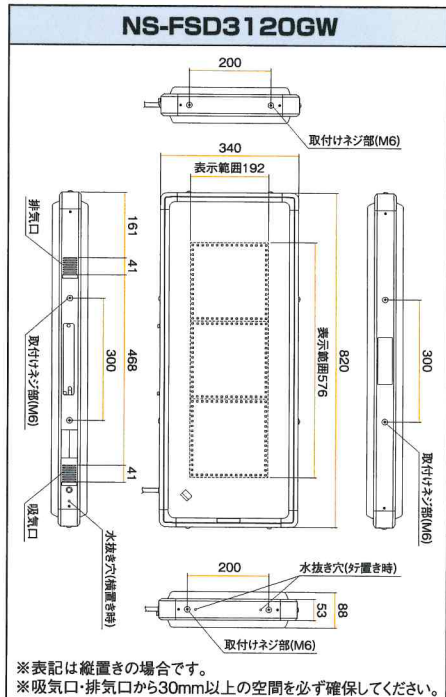

ワンタッチ切替

専用リモコンのボタン、スグスマ3の画面タッチ操作で外部信号出力ON/OFFの切替ができます。

チャンネル連動切替

チャンネル連動を設定したチャンネル表示中に外部機器がオンになります。

*接続する外部機器は制御ボックスが必要となります。
*接続する外部機器は別途電源を準備する必要があります。
*接続する外部機器によって、信号変換器が必要になります。

オプションスタンドバリエーション

キャスター、水タンク付
※水タンクに水を入れてご使用ください

アートスタンド Jr. 横型
品番:GLH-P6HJ

アートスタンド Jr. 縦型
品番:GLH-P6VJ

専用スタンド 縦型
品番:GL-E1C
※高さ調節可能

外観図(単位:mm)

本体仕様

品番	NS-FSD3120GW
表示サイズ	約192(W)×576(H)mm(縦置き時)
表示文字数	3文字1段(1文字のサイズが16×16ドットの時)
1文字あたりのドット構成	12×12, 16×16ドット (ドット構成で表示文字数が変わります)
発光素子	超高輝度チップ型LED
表示部	表示色:RGB各色32階調(32,768色使用)
輝度切り替え	自動切り替え(3段階) / 手動切り替え(8段階)
タイマー	営業タイマー / チャンネルタイマー / 優先タイマー
外部I/F	①USBポート ②LAN(無線、有線) ③接続入力 ④外部信号出力
表示動作数	文章:83種類 イメージ:77種類
電源電圧	AC100V(50/60Hz)
消費電力	最大:約190W 待機時:約20W
環境条件	気温:-10~40℃ 相対湿度:10~90%(ただし結露しないこと)
外形寸法	約340(W)×820(H)×88(D)mm
質量	約7.2kg
設置条件	屋外仕様