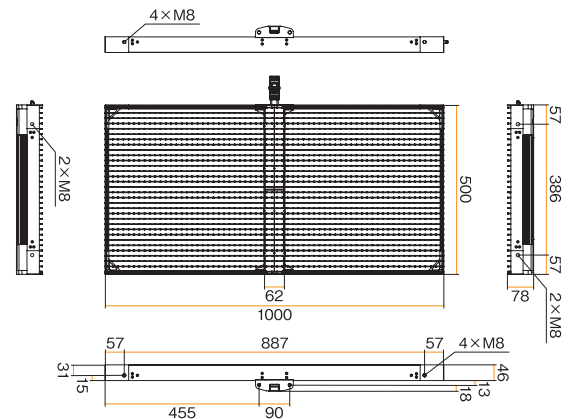

外観図 (単位: mm)

■商品及び表示等の色はカタログと多少異なる場合がありますので、ご了承ください。
■本商品をご購入の際は、別途消費税が附加されますので、ご承知をお願いします。
また、本カタログは内容及び仕様の一部を予告なく変更することがありますので、ご了承ください。

注意

安全にお使いいただくために

ご使用前に取扱説明書をよくお読みの上、正しくお使いください。
表示された正しい電源・電圧でお使いください。
故障や漏電の場合、感電するおそれがあります。

繁栄を約束する

東和レジスター

販売拠点
全国主要都市

TOWA

グループ
お問い合わせご相談は当社へどうぞ

担当

<http://www.tb-group.co.jp>

株式会社 TOWA

〒113-0033 東京都文京区本郷3-26-6 NREG本郷三丁目ビル TEL:03-3816-6791
〒530-0047 大阪府大阪市北区西天満4-8-17 宇治電ビルディング TEL:06-6362-6231

TBG2212-0001