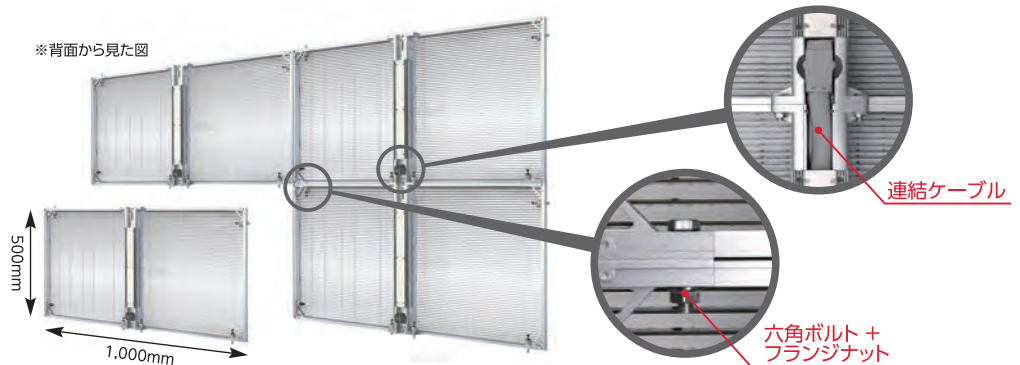

## 安心の屋内設置

屋内側から外側に向けて窓越しに設置するため、屋外広告物法の範囲外となります。

(景観条例等に抵触する場合がありますので、事前に内容をご確認ください)

電気代イメージ

約 **55** 円/日

※当社基準の条件により測定(一般的に使用されるコンテンツを表示させた場合) ※電気料金目安単価27円/kw・h 1日12時間使用で試算 ※1台使用の場合

## 連結例 (2×2台)

本体の連結は、六角ボルトとフランジナットで固定し、中央の連結ケーブルを取り付けるだけの簡単設計。