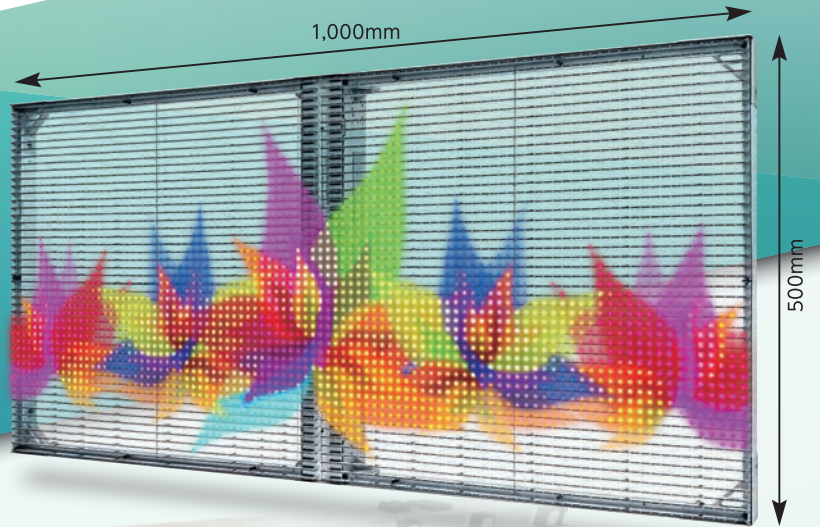

# アド×マド!

シースルーLEDディスプレイ

品番: ND-FB1041S

透過型

屋内設置

10.42mm  
ピッチ

店舗・施設の窓を有効活用。

屋内に採光を取り入れながら  
屋外へ向けて明るい映像でPR!

縦横に拡張自在で、2階以上の  
空中店舗にもおすすめです!

※画面は合成・イメージ