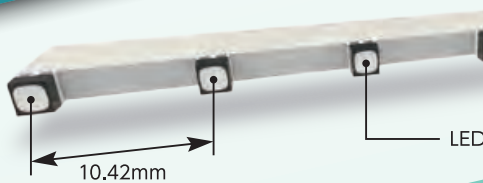

窓がディスプレイに! 空中店舗でも魅力が伝わる

アド×マド!

シースルーLEDディスプレイ

品番: ND-FB1041S

透過型

屋内設置

10.42mm
ピッチ

店舗・施設の窓を有効活用。

屋内に採光を取り入れながら
屋外へ向けて明るい映像でPR!

縦横に拡張自在で、2階以上の
空中店舗にもおすすめです!

導入事例

宿泊施設

ホテルの2階(窓越し)に設置。
注目度が格段に向上し、店舗の認知度が高まりました。

実際の映像を動画でご覧いただけます

<https://youtu.be/V7YMu9ierpg>

銀行

専用コントローラー

フルカラー
LEDディスプレイ
コントローラー

MADE IN JAPAN

DC-Y326

1. 設置サイズに合わせてコンテンツの解像度を自由に設定
   - 高画質な画像と滑らかなテロップ文字を組み合わせる表現
2. ※本製品は、弊社製LEDディスプレイとの組み合わせで使用する専用コントローラーです。

システム構成

専用ソフト(パソコンにインストールする必要があります)で設定した
コンテンツをUSBメモリまたはLAN通信により本体に転送します。

USB転送

LAN転送