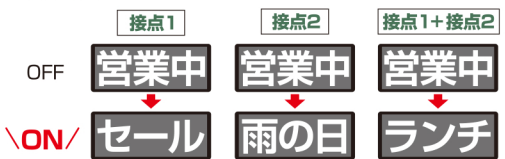

簡単リモコン操作

専用リモコンで簡単な操作が可能です。オリジナルメッセージも入力でき、使用頻度の高いメッセージは予めフレーズ集として本体に搭載されています。

地域貢献フレーズ搭載

マナー・防犯メッセージ等、地域に貢献するフレーズを搭載。

本体仕様

| 品番 | NS-FL4216S (片面) |
|--------------|--|
| 表示サイズ | 約1,536(W)×768(H)mm(横置き時) |
| 表示文字数 | 4文字2段(1文字のサイズが16×16ドットの時) |
| 1文字あたりのドット構成 | 12×12, 16×16, 20×20, 24×24ドット(ドット構成で表示文字数が変わります) |
| 表示部 | 表示色:RGB各色32階調(687億色中32,768色使用) |
| 発光素子 | 超高輝度楕円LED |
| 輝度切り替え | 自動切り替え(3段階)/手動切り替え(8段階) |
| タイマー | 営業タイマー/チャンネルタイマー/優先タイマー |
| 外部I/F | ①USBポート ②LAN ③接点入力 ④外部信号出力 |
| 表示動作数 | 文章:83種類 イメージ:77種類 |
| 電源電圧 | AC100V(50/60Hz) |
| 消費電力 | 最大:約400W 待機時:約25W |
| 環境条件 | 気温:-10~40℃ 相対湿度:10~90%(ただし結露しないこと) |
| 外形寸法 | 約1,766(W)×876(H)×99(D)mm |
| 質量 | 約33kg |
| 設置条件 | 屋外仕様 |

外観図(単位:mm)

コンテンツ入力方法

外部機器リンク機能 NEW!

■ 接点入力

グランドエコリアカラーに接続した外部機器(スイッチなど)からの入力に応じてチャンネルを切り替えることができます。

■ 外部信号出力

グランドエコリアカラーに接続した外部機器を制御することができます。(外部機器は2つ接続可能)

例:電子音報知器、回転灯を接続した場合。
ワンタッチ切替
専用リモコンのボタン、スグスマ2の画面タッチ操作で外部信号出力ON/OFFの切替ができます。
チャンネル連動切替
チャンネル連動を設定したチャンネル表示中に外部機器がオンになります。