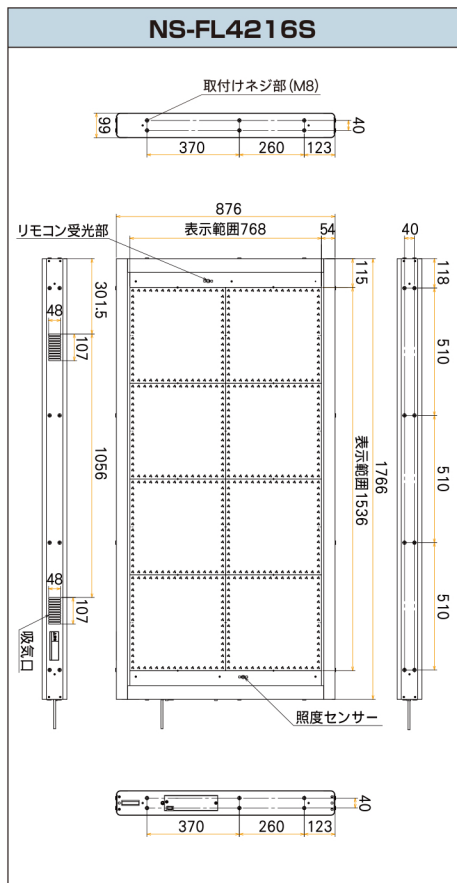

外観図(単位:mm)